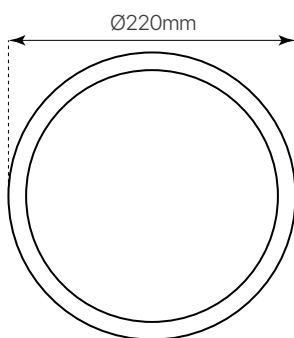

terra  
ficha técnica  
datasheet

ref. 5551757

Nombre / Name	Terra
Referencia / Reference	5551757
Materiales / Materials	PP+PBT
Difusor / Diffuser	PP
Potencia / Power	20W
Temperatura de color / Color temperature	2700K
Flujo luminoso / Luminous flux	2000lm
Dimable / Dimmable	No
Ángulo de apertura / Beam angle	120°
Ángulo de inclinación / Inclination angle	-
IP	65
IK	06
Factor de potencia / Power factor	>0,5
UGR	<22
IRC	>80
Chip	OSRAM
Driver	i-TEC series
Vida media (duración) / Average life	30.000h
Clase energética / Energy class	A+
Aislamiento eléctrico / Electrical isolation	Clase II / Class II
Colores / Colors	Blanco / White
Medida exterior / Product size	Ø220mm x 55mm
Medidas de corte / Cutting measurements	-
Tª (ambiente/trabajo) / Tª (environment/work)	-20°C ~ 40°C
Input	AC165V ~ 265V
Output	DC151,5V
Frecuencia / Frequency	50/60Hz
Peso / Weight	362g
Certificados / Certificates	CE & RoHS
Garantía / Warranty	2 años / 2 years