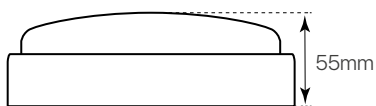

terra  
ficha técnica  
datasheet

ref. 5551757

Nombre / Name	Terra
Referencia / Reference	5551757
Materiales / Materials	PP+PBT
Difusor / Diffuser	PP
Potencia / Power	20W
Temperatura de color / Color temperature	2700K
Flujo luminoso / Luminous flux	2000lm
Dimable / Dimmable	No
Ángulo de apertura / Beam angle	120°
Ángulo de inclinación / Inclination angle	-
IP	65
IK	06
Factor de potencia / Power factor	>0,5
UGR	<22
IRC	>80
Chip	OSRAM
Driver	i-TEC series
Vida media (duración) / Average life	30.000h
Clase energética / Energy class	A+
Aislamiento eléctrico / Electrical isolation	Clase II / Class II
Colores / Colors	Blanco / White
Medida exterior / Product size	Ø220mm x 55mm
Medidas de corte / Cutting measurements	-
Tª (ambiente/trabajo) / Tª (environment/work)	-20°C ~ 40°C
Input	AC165V ~ 265V
Output	DC151,5V
Frecuencia / Frequency	50/60Hz
Peso / Weight	362g
Certificados / Certificates	CE & RoHS
Garantía / Warranty	2 años / 2 years